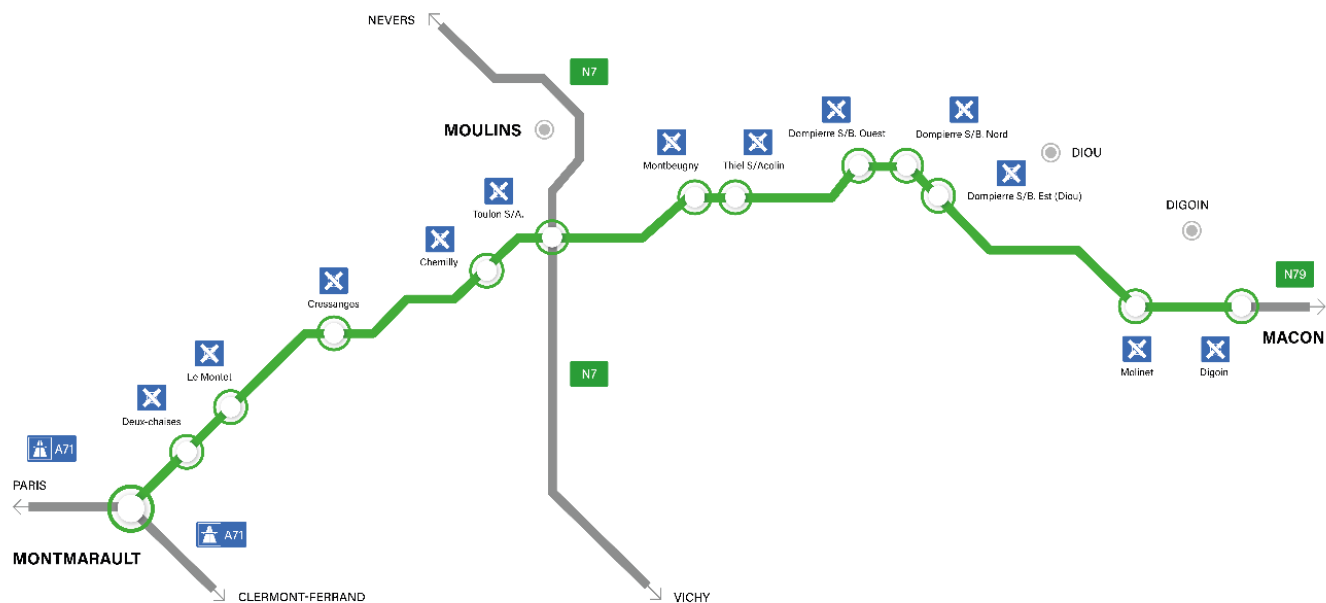

axelia

A79

| Dates | Section | Sens | Horaires | Déviations |
|---|---|--------------------|------------|--|
| JANVIER 2021 | | | | |
| Du jeudi 31 décembre 2020 au vendredi 12 février 2021 – 17h | Bretelle de sortie du diffuseur de Deux-Chaises | Montmarault /Mâcon | En continu | Pour les usagers en provenance de Montmarault, sortir au diffuseur du Montet puis emprunter la RD945 jusqu'à Deux-Chaises. |
| Du lundi 4 janvier 2021 – 7h au vendredi 8 janvier 2021 – 20h | Chemilly/Toulon-sur-Allier | Les 2 | En continu | Suivre les déviations 12a/12b |
| Du lundi 11 janvier 2021 – 7h au vendredi 15 janvier 2021 – 20h | Toulon-sur-Allier/Molinet | Les 2 | En continu | Suivre les déviations 20a/20b |